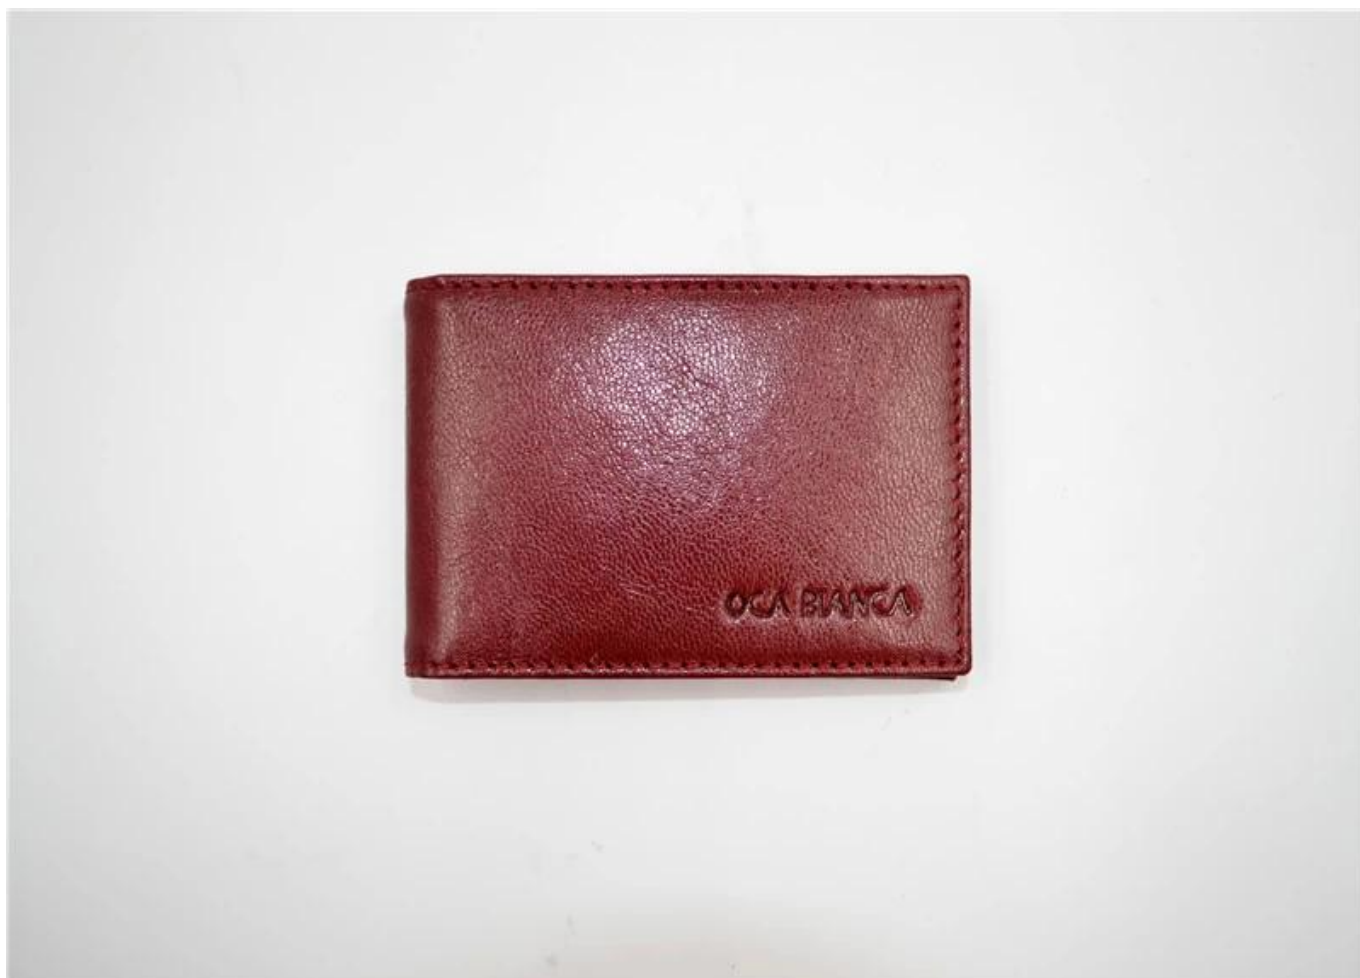

потребностями

Бангладеш.

подарочном пакете, мы можем сделать это по вашему требованию.

соответствии с требованиями.

1. Тип поставщика: OEM и ODM
2. Цвета: в соответствии с вашими
3. Размеры: 10x7x1,5 см.
4. Страна происхождения: Читтагонг,
5. Детали упаковки: каждая часть в
6. Логотип: может быть изменен в
7. Образец: образец доступен

Style:ST-W1175  
Size(cm):10\*7\*1.5  
Material:Goat Durango