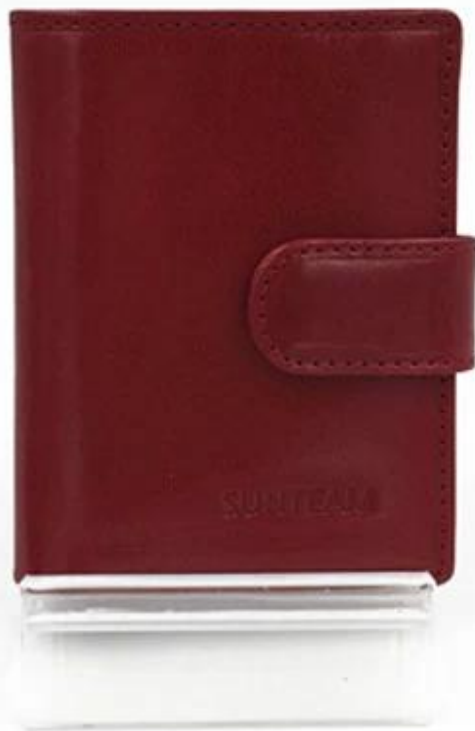

1.Поставщик Тип: OEM & ODM

2.Цвета: согласно вашему требованию

3,Размер: 10.5 * 8 * 1,5 см

4,Страна происхождения: Читтагонг, Бангладеш

5,Детали упаковки: Каждая часть в подарочной коробке, мы можем сделать как ваше требование.

Фотографии конструкции:

Кожа Тип: Корова, теленок, овцы, Нарра / Все виды качества кожи и отделки могут быть сделаны.

Цвет кожи согласно вашей спецификации или выбрать на Pantone образца.