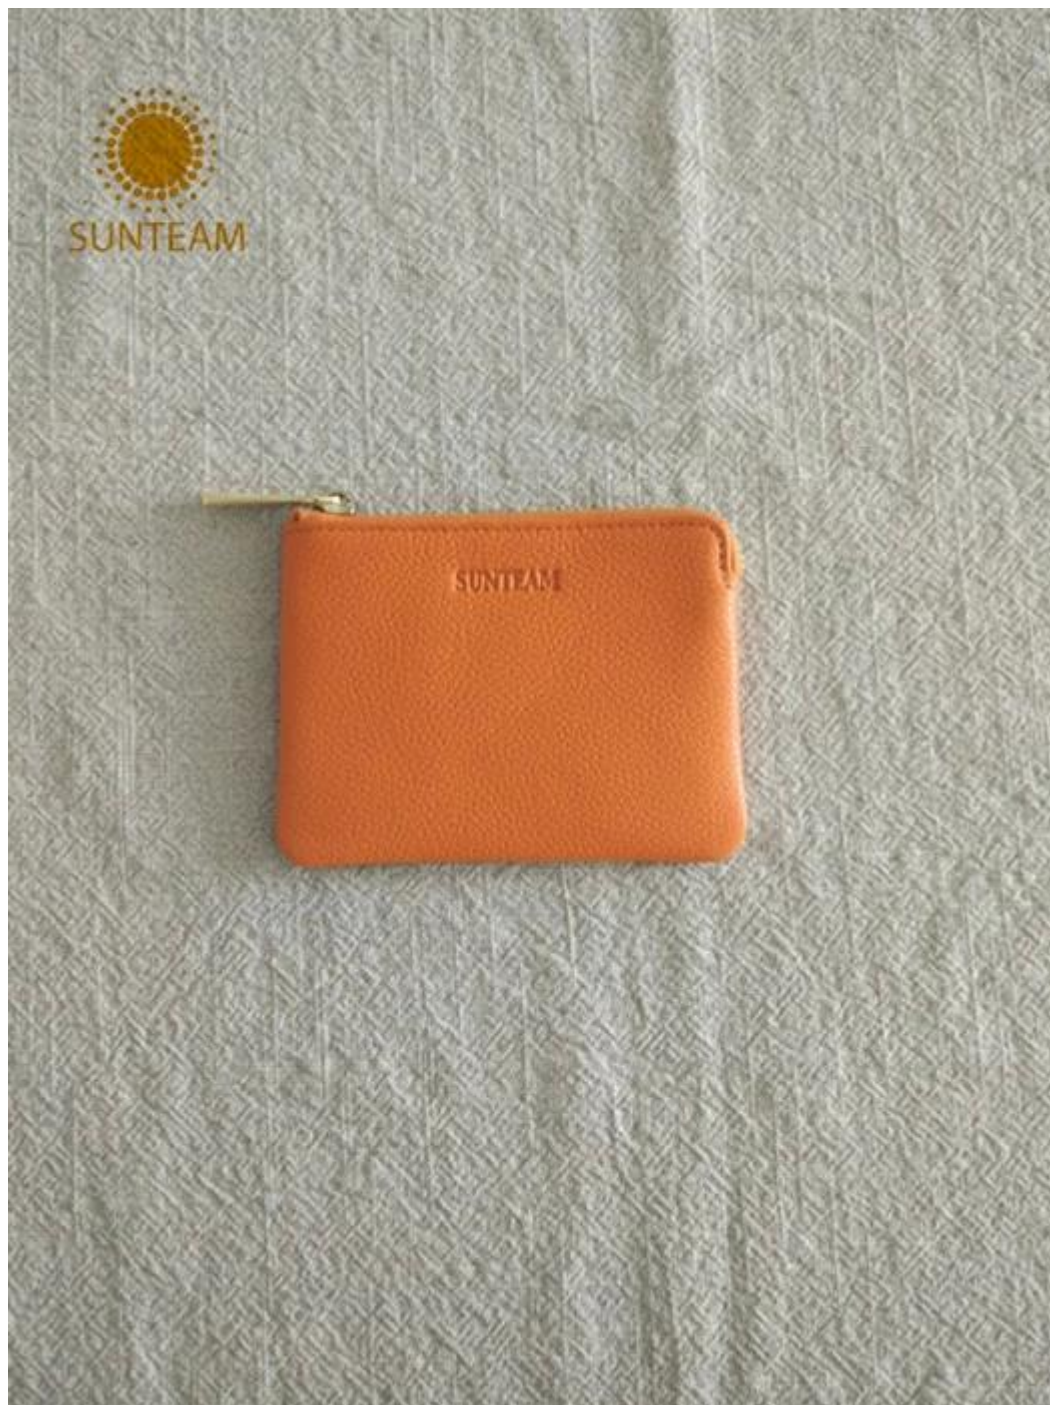

Преимущества	1. Налог на импорт в большинстве стран 2. Нет барьеров в торговле 3. Стабильная политика окружающей среды

Фото дизайна: