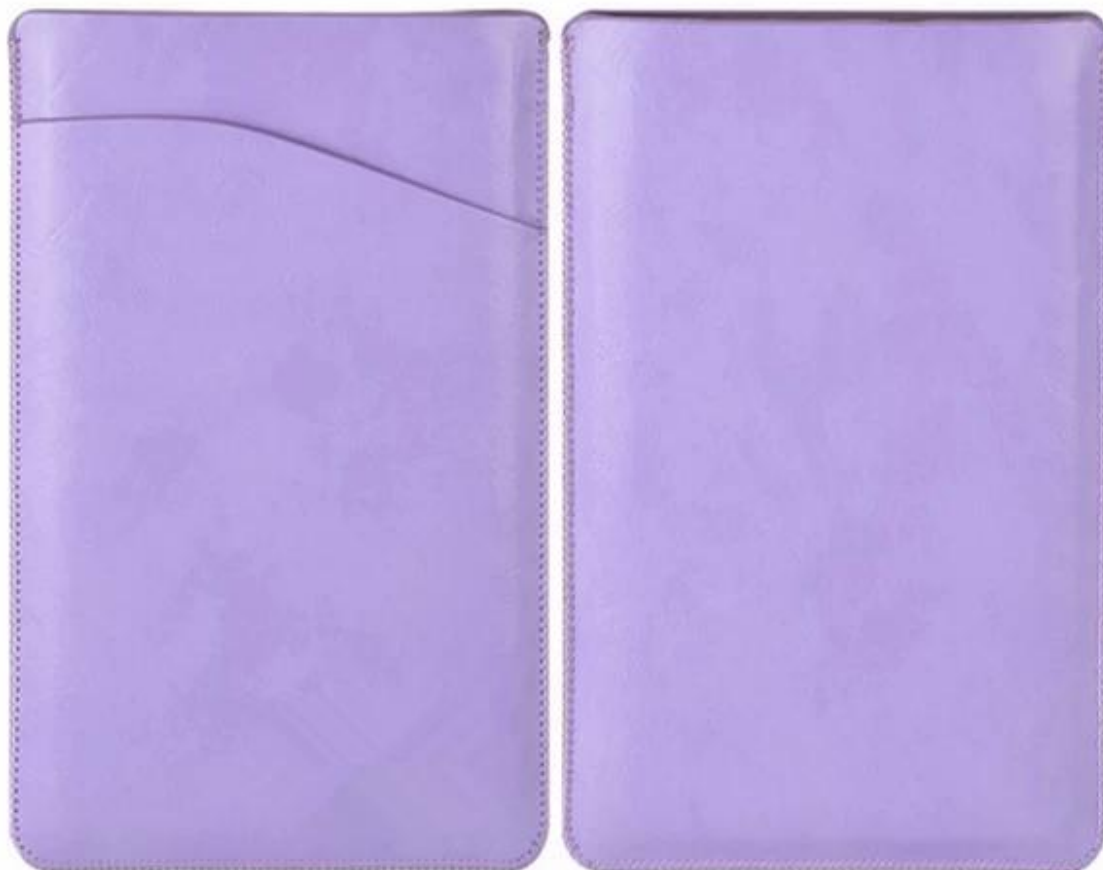

1.Поставщик Тип: OEM & AMP; ODM

2.Цвета: согласно вашему требованию

3,Размер: 18 * 13,5 * 2 см

4,Страна происхождения: Читтагонг, Бангладеш

5,Детали упаковки: Каждая часть в подарочной коробке, мы можем сделать как ваше требование.

Фотографии конструкции:

Кожа Тип: Корова, теленок, овцы, Нарра / Все виды качества кожи и отделки могут быть сделаны.

Цвет кожи согласно вашей спецификации или выбрать на Pantone образца.

FASHION
HOME +
INTERIORS
FHI Color Guide