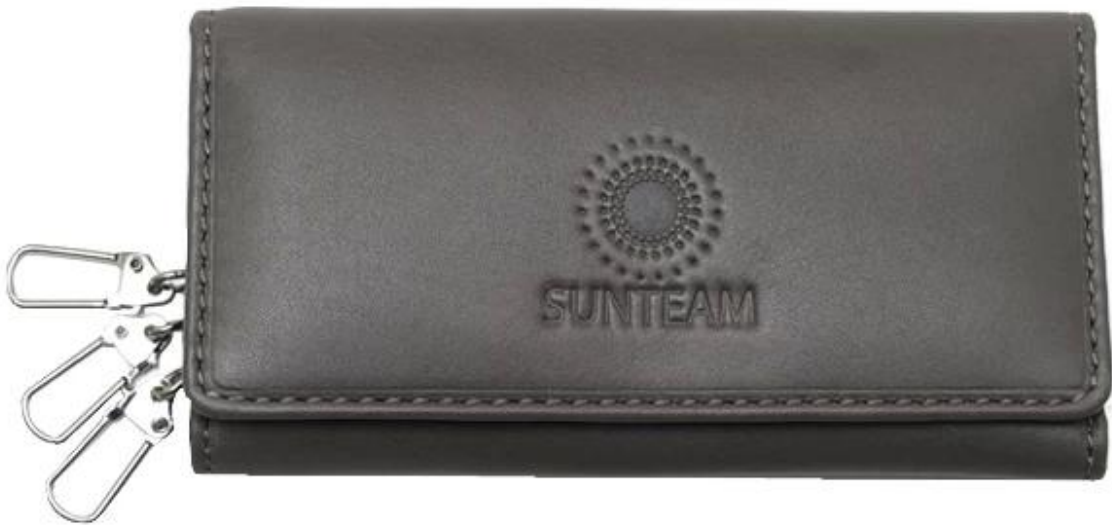

- 1.Поставщик Тип: OEM & ODM
- 2.Цвета: согласно вашему требованию
- 3,Размер: 13,5 * 6,5 * 2 см
- 4,Страна происхождения: Читтагонг,Бангладеш
- 5,Детали упаковки: Каждая часть в дар box.we может сделать как ваше требование.
- 6.Логотип: могут быть настроены сделаны как ваше требование
- 7,Образец: Образец имеющийся
- 8,Производственные линии: Восемь производственных линий, около 600 рабочих
- 9,Производственная мощность: 100,000pcs в месяц

Фотографии конструкции:

Кожа Тип: Корова, теленок, овцы, Нарра / Все виды качества кожи и отделки могут быть сделаны.

Цвет кожи согласно вашей спецификации или выбрать на Pantone образца.

FASHION
HOME +
INTERIORS
FHI Color Guide