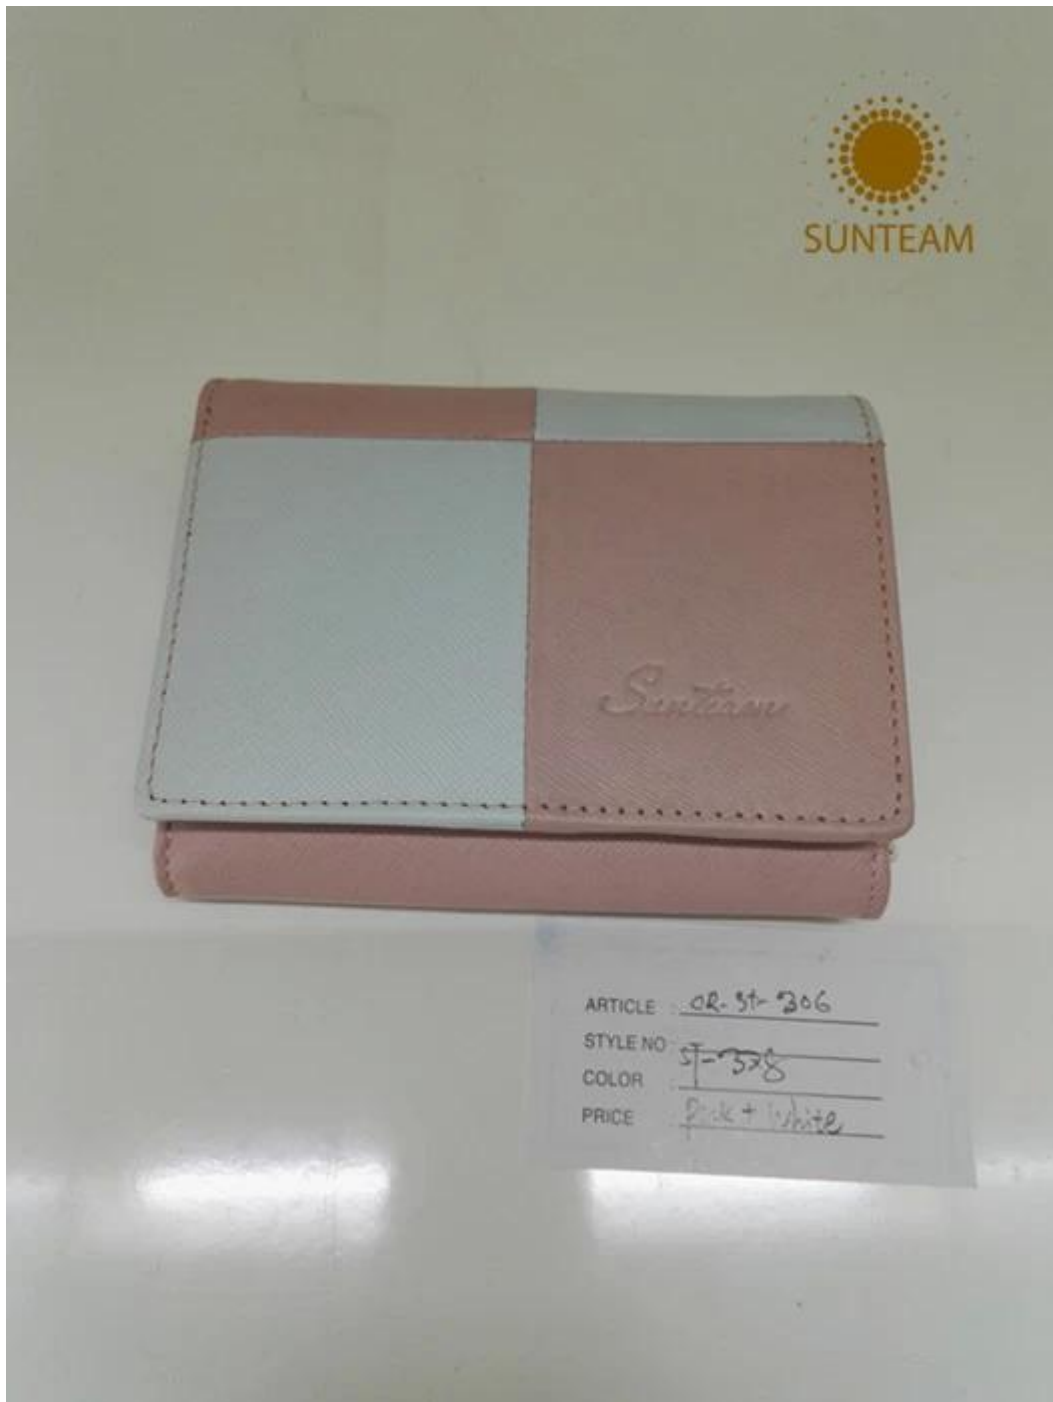

1. tipo provedor: OEM e ODM
2. Colors: de acordo com seu pedido
3. Size: 13 \* 10.5 \* 3.5 cm
- 4 país de origem: Chittagong, Bangladesh
5. detalhes da embalagem: cada parte em um saco de presente, nós podemos fazer como sua exigência.
6. logo: ajustado pode ser como seu Requiremen
7. Sample: amostra está disponível

Imagens do projeto:

FASHION  
HOME +  
INTERIORS

FHI Color Guide

PANTONE®

This image shows a fan of 113 color swatches from the Pantone Fashion, Home, and Interiors Color Guide. The colors transition through a spectrum from green (Pantone 15-0346 TCX) on the left, through blue, purple, pink, red, orange, yellow, and tan, ending with a dark brown (Pantone 14-0306 TCX) on the right. Each swatch is labeled with its Pantone number and name. The names include 'Sage Green', 'Cerulean', 'Mystic Blue', 'Violet', 'Pink Shimmer', 'Candy Apple Red', 'Tangerine', 'Golden Yellow', 'Chestnut', 'Espresso', and 'Chocolate'. The labels 'PANTONE' and 'PANTONE TCX' are repeated along the top edge of the fan.