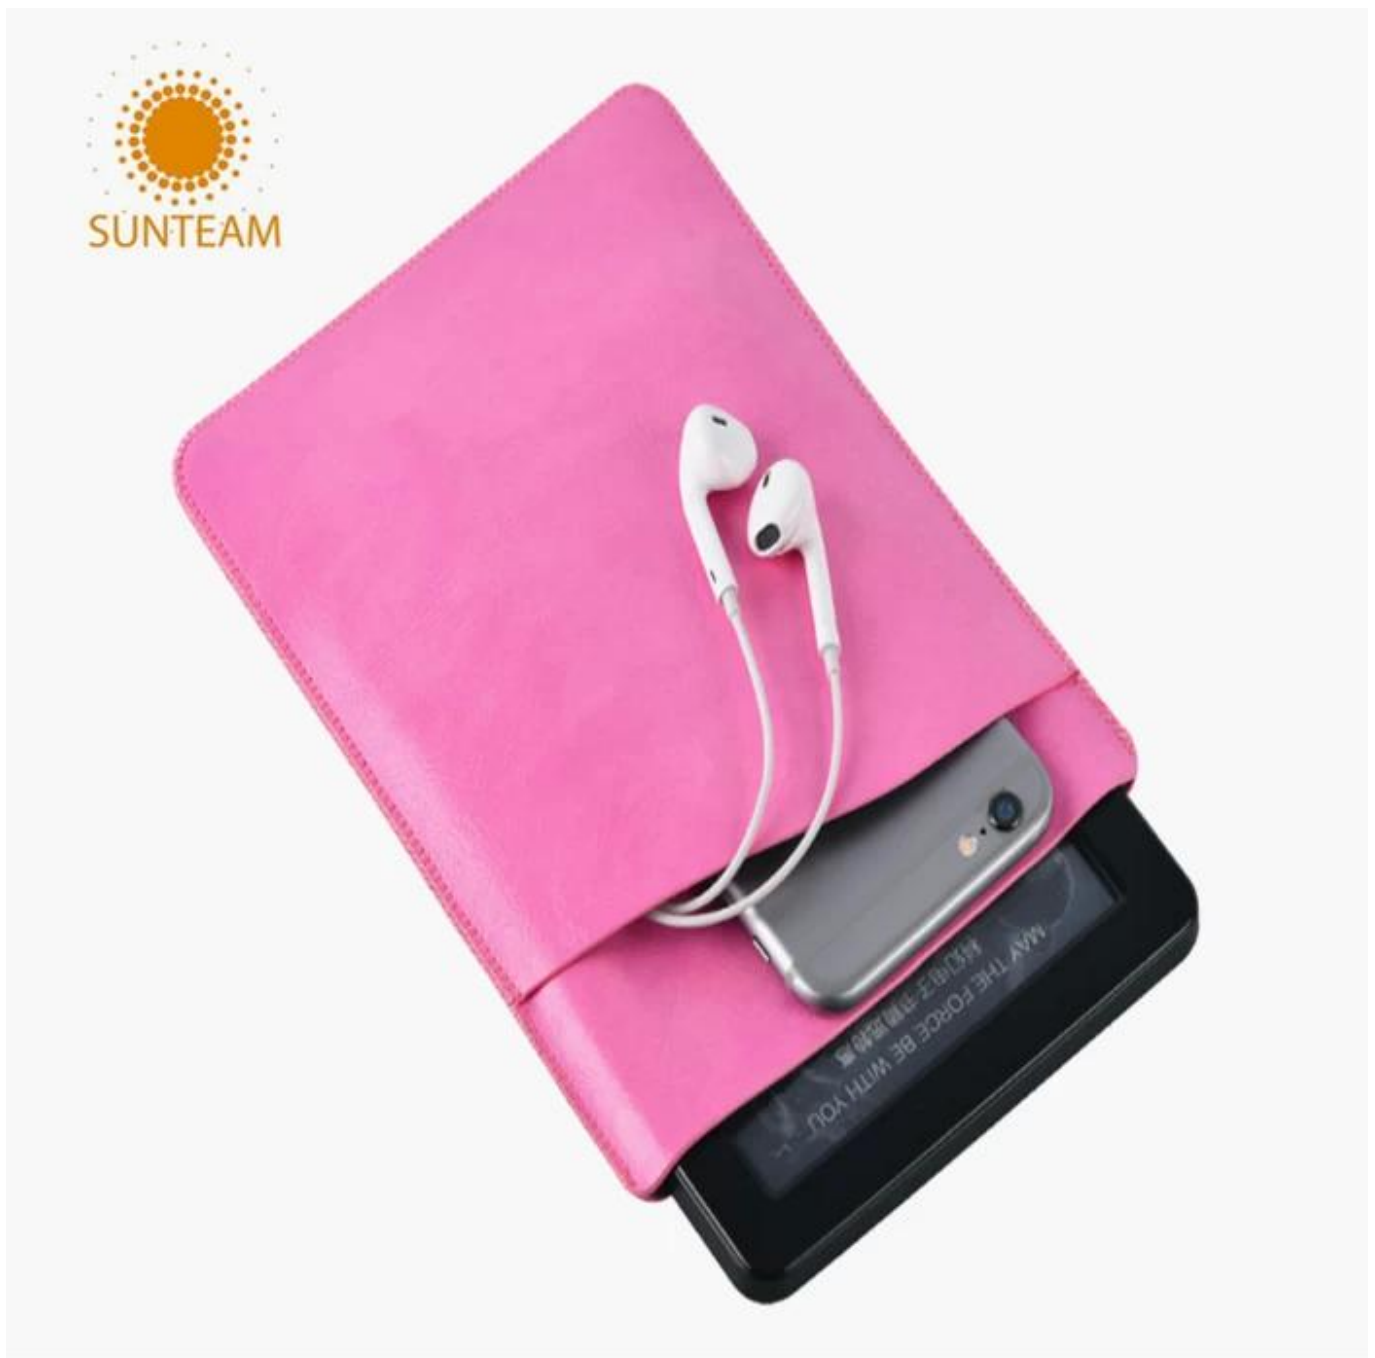

- 1.tipo de fornecedor: OEM & amp; ODM
- 2.Cores: Como por sua exigência
- 3.Tamanho: 18 * 13,5 * 2 centímetros
- 4.País de origem: Chittagong, Bangladesh
- 5.Detalhes da embalagem: Cada parte em uma caixa de presente, podemos fazer como sua exigência.
- 6.Logo: Pode ser personalizado feito como sua exigência
7. Amostra: A amostra está disponível
- 8.Linhas de Produção: Oito linhas de produção, com cerca de 600 trabalhadores
- 9.Capacidade de Produção: 100,000pcs por mês

Fotos do desenho:

Tipo de couro: vaca, vitela, Ovelha, Nappa / Todos os tipos de qualidade de couro e acabamento pode ser feito.

couro cor Como por sua especificação ou escolher em Pantone amostra.