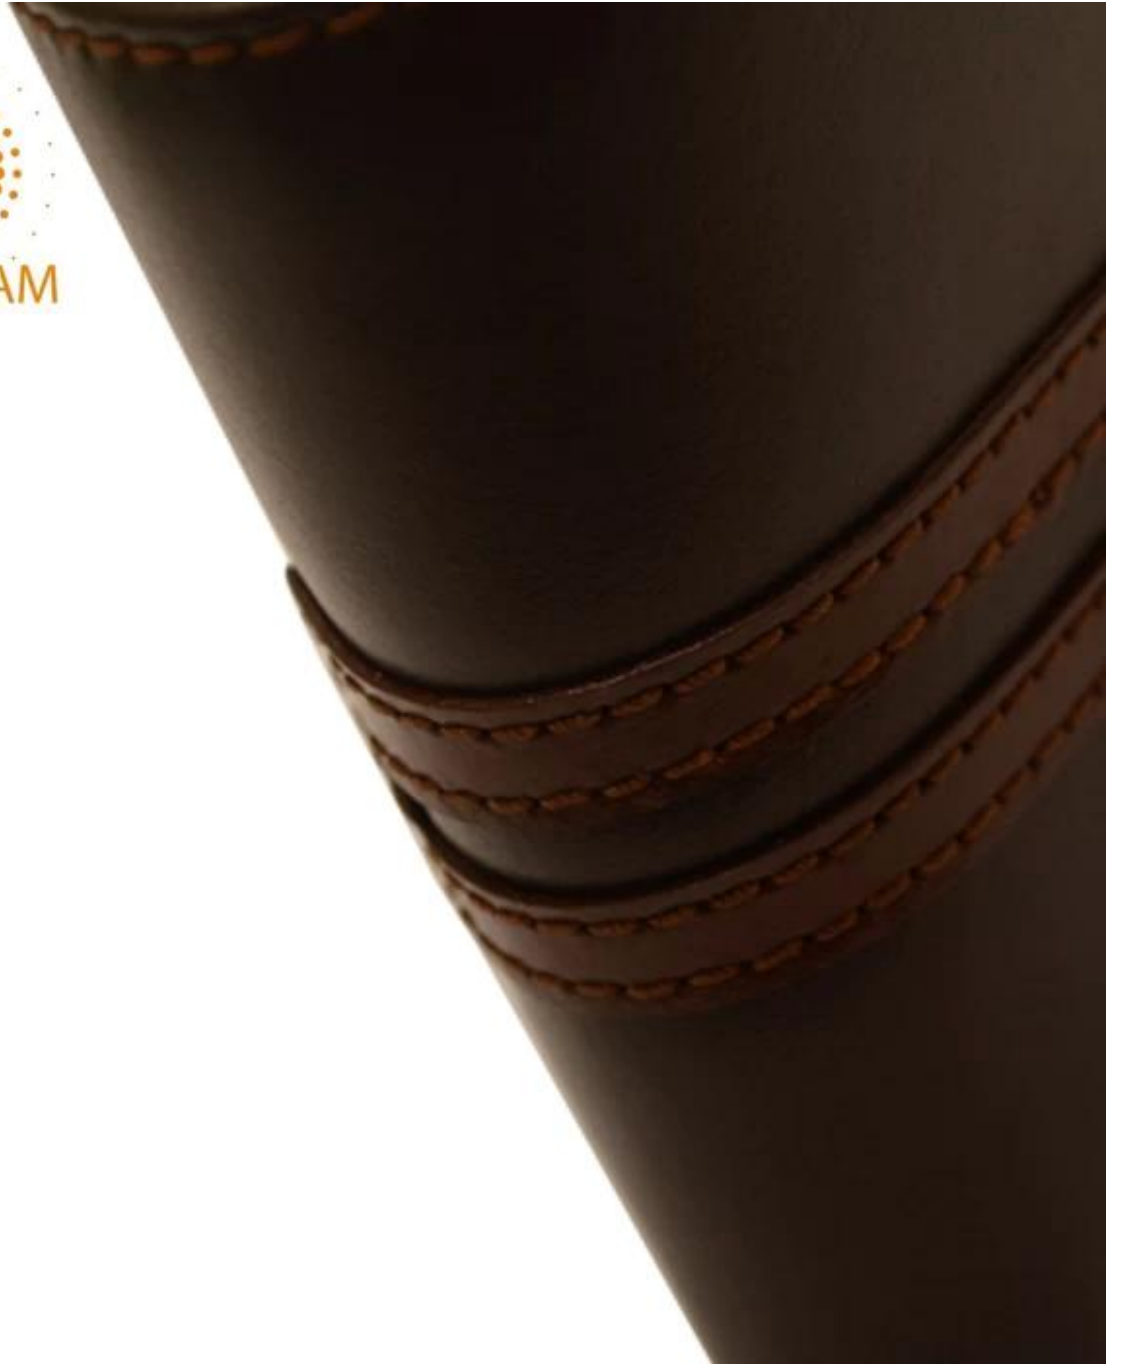

Foto's van het ontwerp:

Leer Type: koe, kalf, Schaap, Nappa / Alle soorten leder kwaliteit en afwerking kunnen worden gemaakt.

Leer kleur als per uw specificatie of kies op Pantone monster.