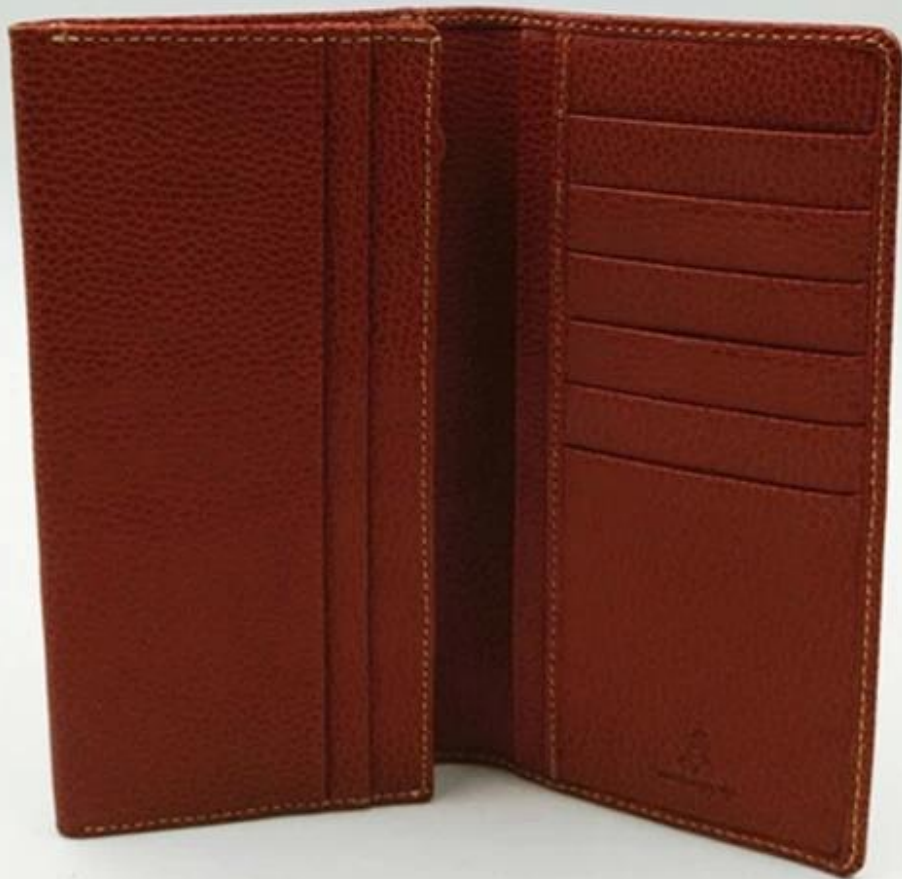

7. Sample: monster is beschikbaar

8. Production Lijnen: 8 productielijnen met ongeveer 600 werknemers

9. Production Capaciteit: 100.000 stuks per maand

Lederwaren Fabrikant-Bangladesh Factory	
producten	Echt lederen portefeuilles
MOQ	Vertel uw hoeveelheid eis, zullen we proberen te doen
Aantal werknemers	Meer dan 600 werknemers
Aantal QC	28
Aantal Productielijn	8
Looierij	We hebben onze eigen leerlooierij
Capaciteit per maand	100.000 stuks
De belangrijkste machines	Druk op Cut - brand-Atom-Italië Splitting - merk-Camoga-Italië Afschaven - Golden Wheel Druk plating- merk- RFS-Italië Druk Embossing merk- Saturn SFK - Italië Naaimachine - merk Adler & Pfaff- Duitsland Folder machine - merk-Omac 450-Italië Droger - brand BIMAC-ster 7 Boenmachine -merk Omac -Italy
voordelen	1. Import Tax Free naar de meeste landen 2. Geen handelsbelemmeringen 3. Stabiele Politiek Milieu

Foto's van het ontwerp:

Leer Type: koe, kalf, Schaap, Nappa / Alle soorten leder kwaliteit en afwerking kunnen worden gemaakt.

Leer kleur: Zoals per uw specificatie of kies op Pantone monster.