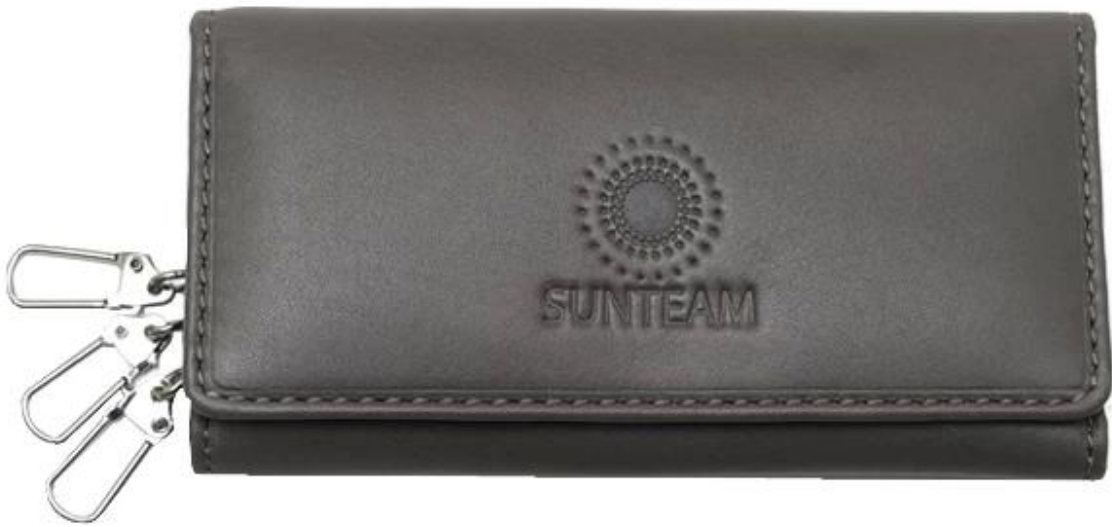

- 1.Leverancier Type: OEM & ODM
- 2.Kleuren: als je per eis
- 3.Grootte: 13.5 * 6.5 * 2 cm
- 4.Land van herkomst: Chittagong,Bangladesh
- 5.Verpakking Details: Elk stuk in een geschenk box.we kan doen als uw eis.
- 6.Logo: op maat kan worden gemaakt als uw eis
- 7.Voorbeeld: Sample is beschikbaar
- 8.Productie Lines: Acht productielijnen met ongeveer 600 werknemers
- 9.Productiecapaciteit: 100.000 stuks per maand

Foto's van het ontwerp:

Leer Type: koe, kalf, Schaap, Nappa / Alle soorten leder kwaliteit en afwerking kunnen worden gemaakt.

Leer kleur als per uw specificatie of kies op Pantone monster.