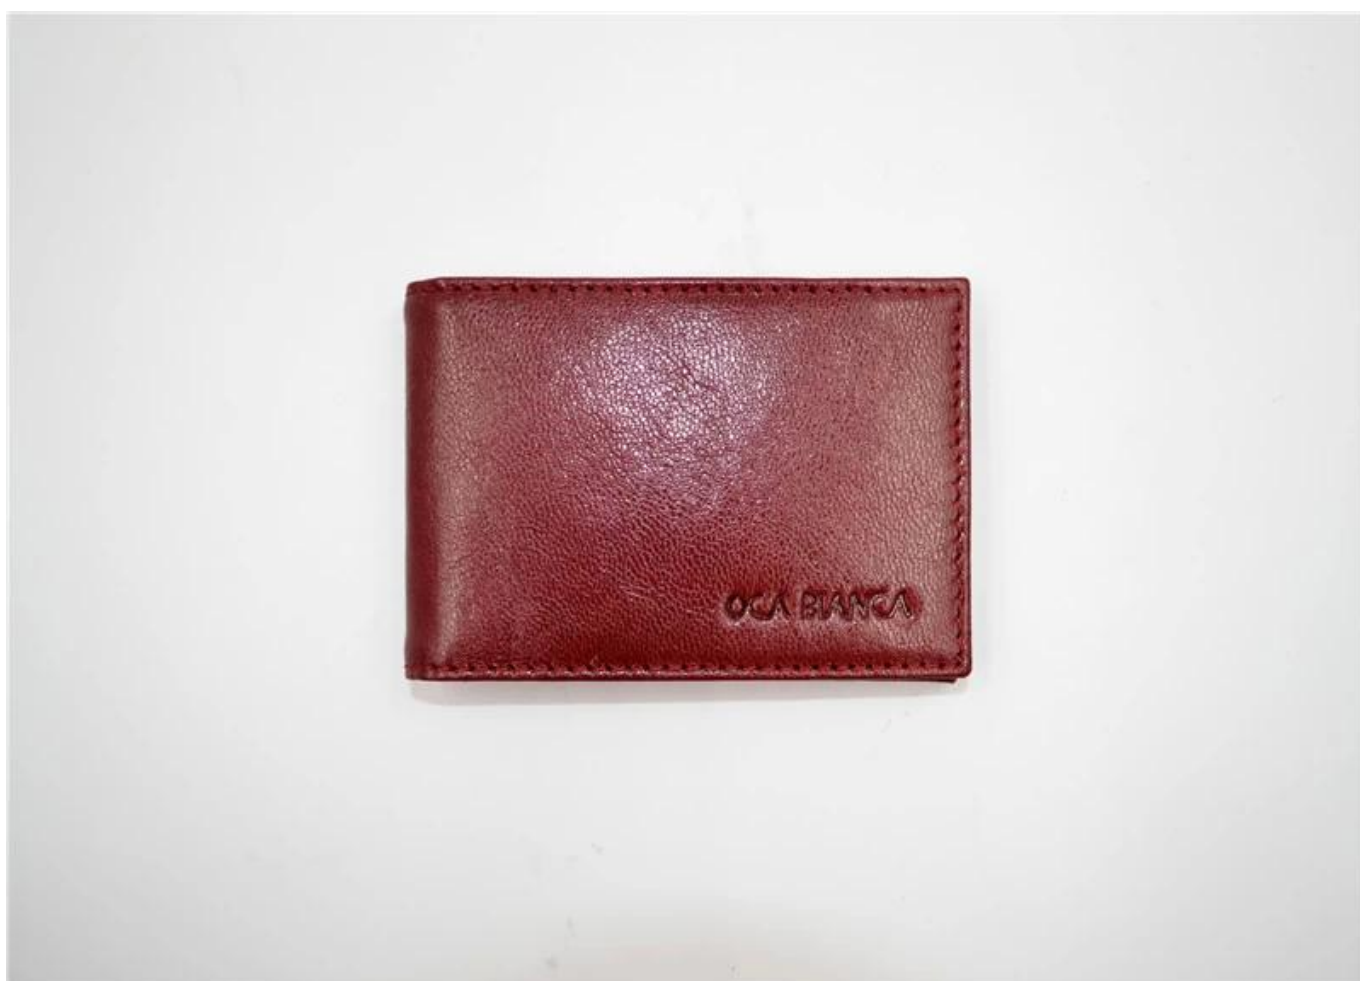

1. 材料 : OEM 或 ODM
2. 颜色 : 多种颜色 可选
3. 尺寸 : **10x7x1.5cm**
4. 款式 : 多种款式 可选
5. 适用人群 : 男士 女士 儿童, 商务 休闲 运动 户外 均可
6. 用途 : 存放 现金 信用卡 钥匙 证件 等 物品
7. 品牌 : 多种品牌 或 定制

● 特点:

Style:ST-W1175
Size(cm):10*7*1.5
Material:Goat Durango