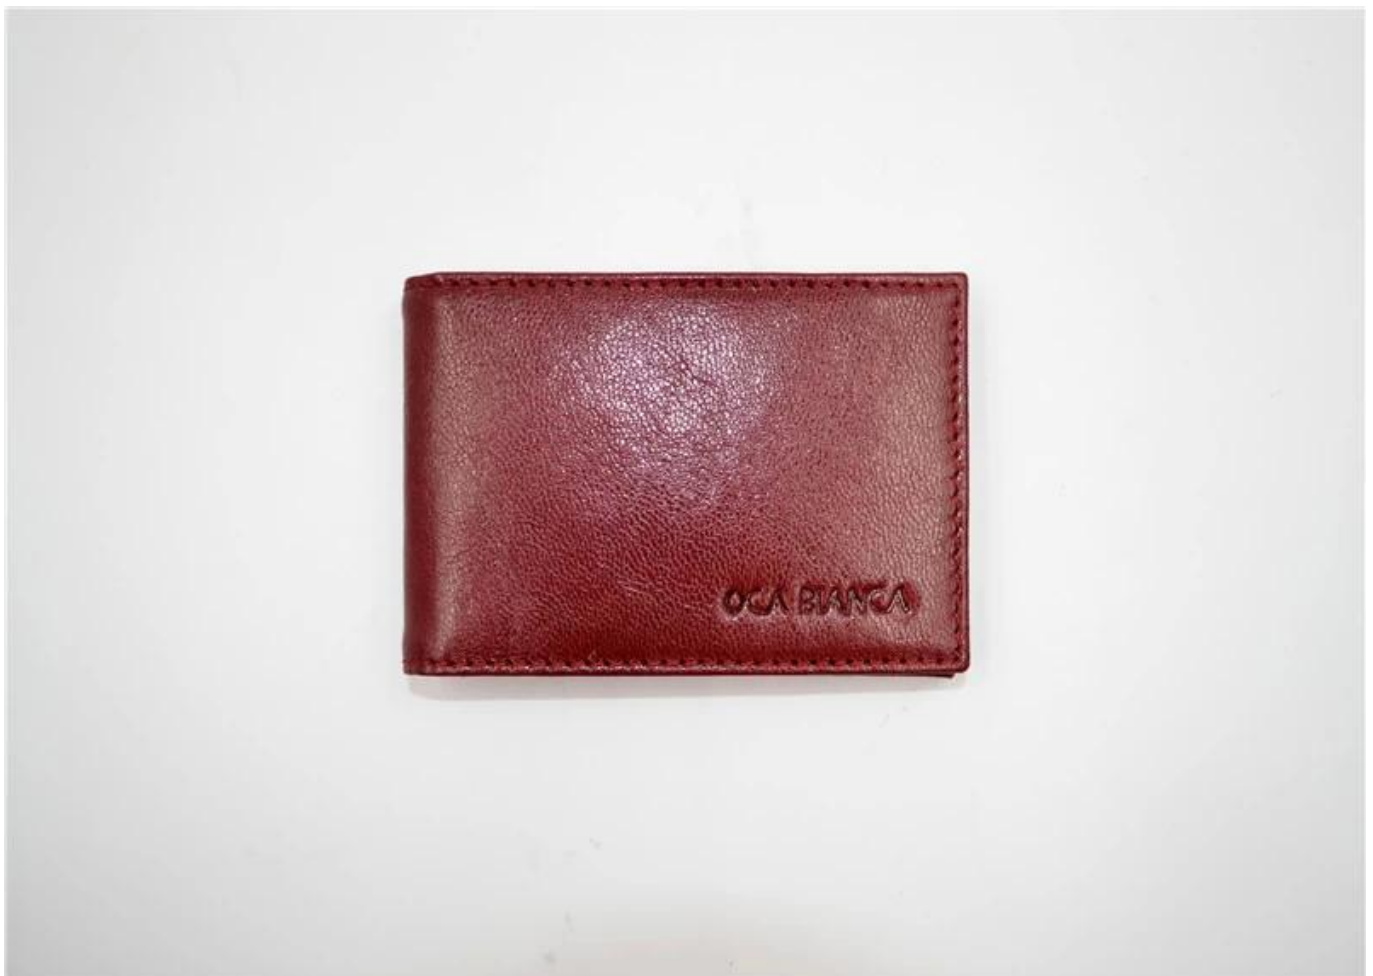

1. **Tipo di fornitore: OEM e ODM**
2. **Colori: secondo le vostre esigenze**
3. **Dimensioni: 10x7x1,5 cm**
4. **Paese di origine: Chittagong, Bangladesh**
5. **Dettagli di imballaggio: ogni pezzo in un sacchetto regalo, possiamo farlo come vostro requisito.**
6. **Logo: può essere personalizzato come requisito**
7. **Campione: il campione è disponibile**

Style:ST-W1175
Size(cm):10*7*1.5
Material:Goat Durango

INSIDE PHOTOS

10.1 Package
(polybag, cotton bag,
gift box for your choosing)

11.1 Finished Products Metal X-ray Detector

12.1 Final Packaged in Carton