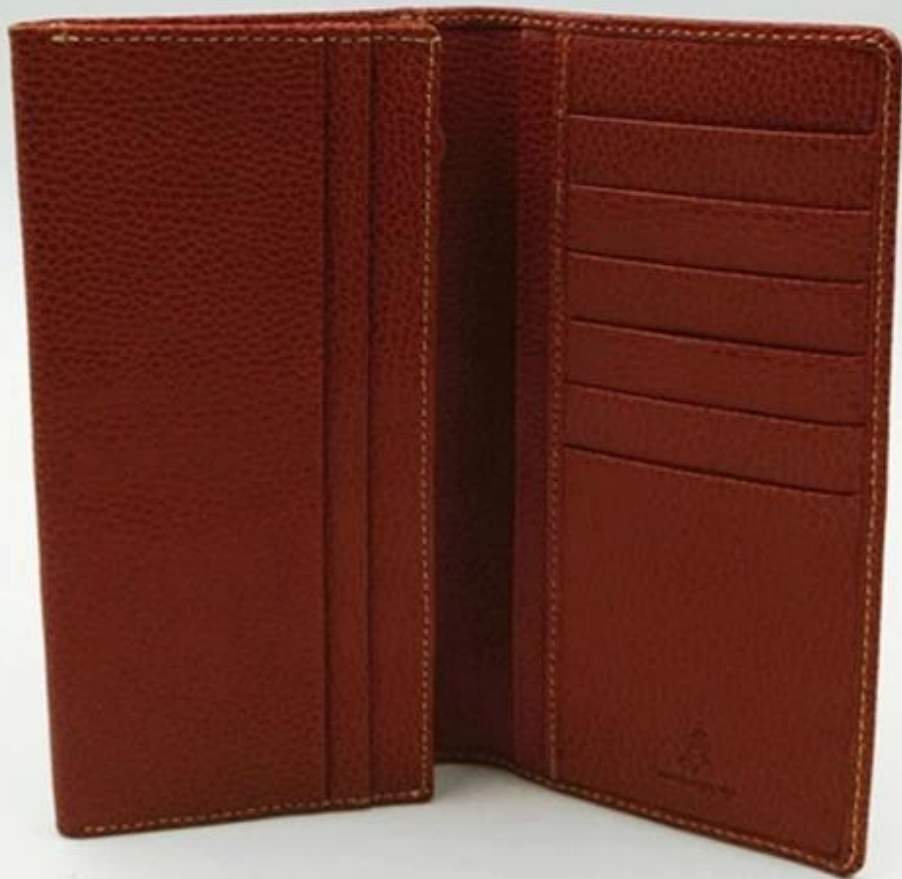

1. Supplier Tipo: OEM & ODM
2. Colors: Secondo il vostro requisito
3. Size: 18.5x9.5x2cm
4. Country di origine: Chittagong, Bangladesh
5. Packing Dettagli: Ogni parte in un box. we dono può fare come vostro requisito.
6. Logo: può essere personalizzato fatto come vostro requisito
7. Sample: campione è disponibile
8. Production Lines: 8 linee di produzione, con circa 600 lavoratori
9. Production Capacità: 100,000pcs al mese

<b>Pelletteria Produttore-Bangladesh fabbrica</b>	
Prodotti	raccoglitori del cuoio genuino
MOQ	Informi il requisito quantità, noi cercheremo di fare
Numero di lavoratori	Più di 600 lavoratori
Numero di QC	28
Numero di Linea di produzione	8
Conceria	Noi abbiamo la nostra conceria
Capacità mese	100,000pcs
macchine principali	Press Cut - marca-Atom-Italia Splitting - marca-Camoga-Italia Skiving - Golden Wheel Press plating- RFS-Italia Brand- Press goffratura marchio- Saturn SFK - Italia Macchina da cucire - marchio Adler & Pfaff- Germania macchina Folder - marca-Omac 450-Italia Dryer - marchio Bimac stelle 7 Lucidatura macchina -Brand Omac -Italia
vantaggi	1. Tassa di importazione Omaggio 2. Non ci sono ostacoli al commercio 3. Stabile Politica Ambiente

Immagini del disegno:

Tipo di pelle: mucca, vitello, pecora, Nappa / Tutti i tipi di qualità in pelle ed il rivestimento può essere fatto.  
pelle colore: secondo la vostra specifica o scegliere il Pantone campione.