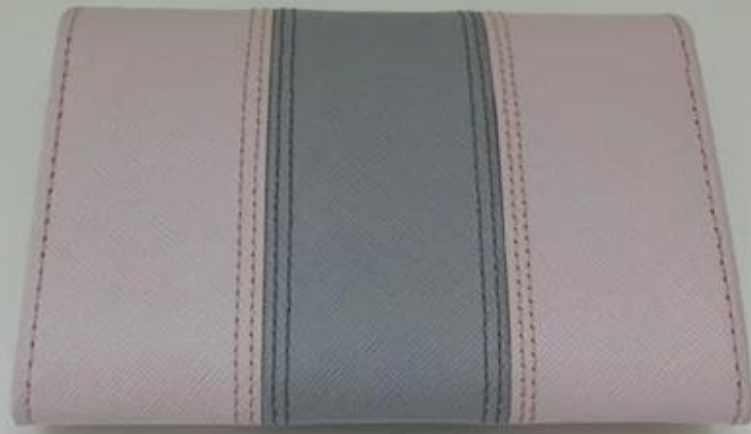

1. fornitore tipo: OEM & ODM
2. colori: secondo il vostro requisito
3. Size:14,5 * 9.5 * 2 cm
4. paese di origine: Chittagong, Banglades
5. imballaggio dettagli: ogni pezzo in un sacchetto del regalo, possiamo fare come il vostro requisito.
- 6 essere personalizzato fatto come il vostro requiremen
- 7.Sample:Sample è disponibile

Fabbrica della pelletteria produttore-Bangladesh	
Prodotti	Portafogli in vera pelle
MOQ	Dice il vostro requisito di quantità, che noi cercheremo di fare
No. dei lavoratori	Più di 600 lavoratori
No. di QC	28
No. linea di produzione	8
Conceria	Abbiamo nostra propria conceria
Capacità al mese	100, 000pcs
Macchinari principali	Premere Cut - brand-atomo-Italia Spaccare - brand-Camoga-Italia Smussatrice - ruota d'oro Premere placcatura-brand-RFS-Italia Premere goffratura marca - Saturn SFK - Italia Macchina da cucire - marca Adler & Pfaff - Germania Macchina di cartella - marchio-Omac 450-Italia Asciugatrice - marca Bimac-stelle 7 Macchina di lucidatura-marca Omac-Italia
Vantaggi	1. Tassa di importazione libero alla maggior parte dei paesi 2. Senza barriere commerciali 3. Ambiente stabile politica

Immagini del design:

FASHION
HOME +
INTERIORS
FHI Color Guide

PANTONE®

PANTONE 14-0008 PPA

PANTONE 15-1827TX
Vivid Fuchsia

PANTONE 14-1127TN
Candy Apple

PANTONE 14-4108 TXK
Candy Apple

PANTONE 14-5008 TEA
Tea