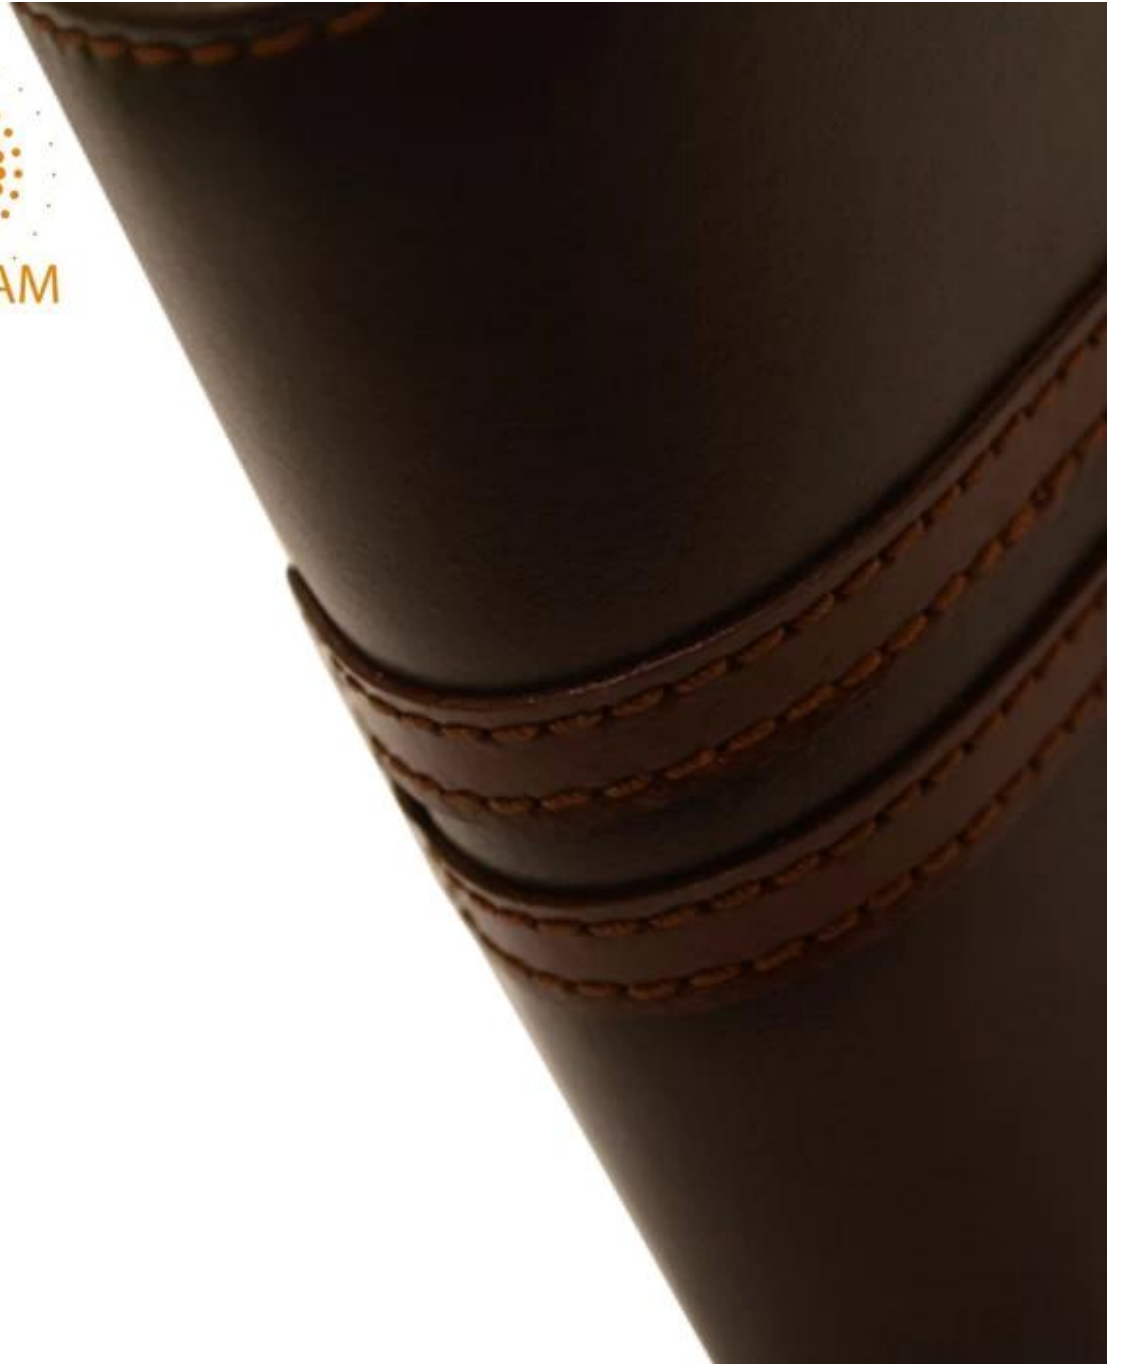

Las imágenes del diseño:

Tipo de piel: vaca, becerro, una oveja, Nappa / todo tipo de calidad de cuero y el acabado se puede hacer.

color de cuero según sus especificaciones o elegir el Pantone muestra.