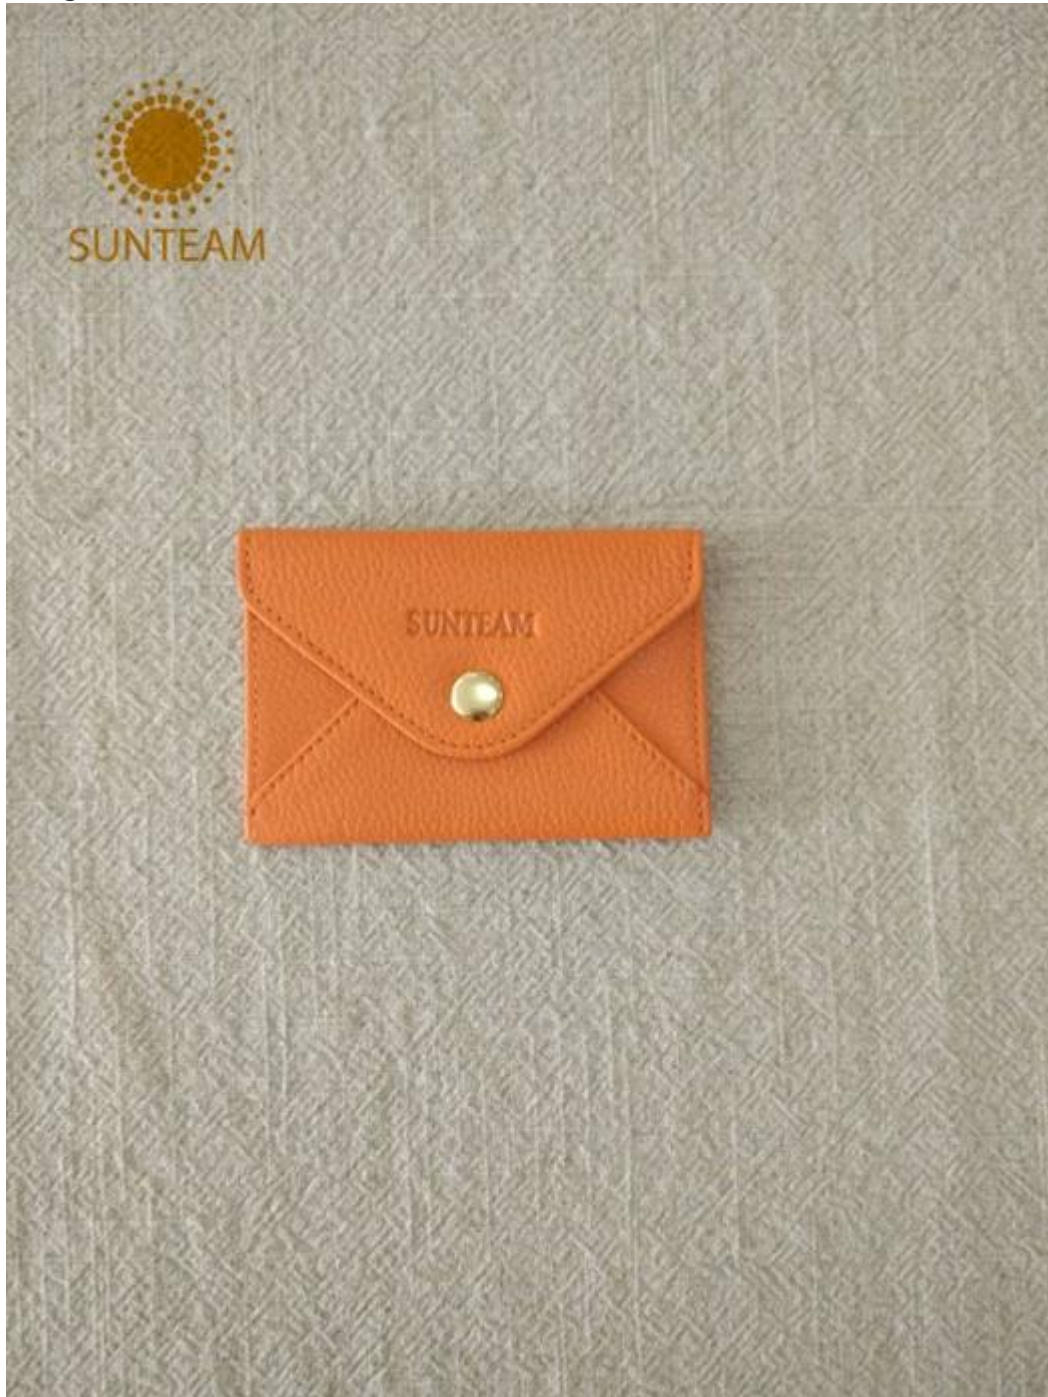

Ventajas	1. Impuesto de importación en la mayoría de los países 2. Sin barreras al comercio 3. Entorno político estable

Imágenes del diseño: